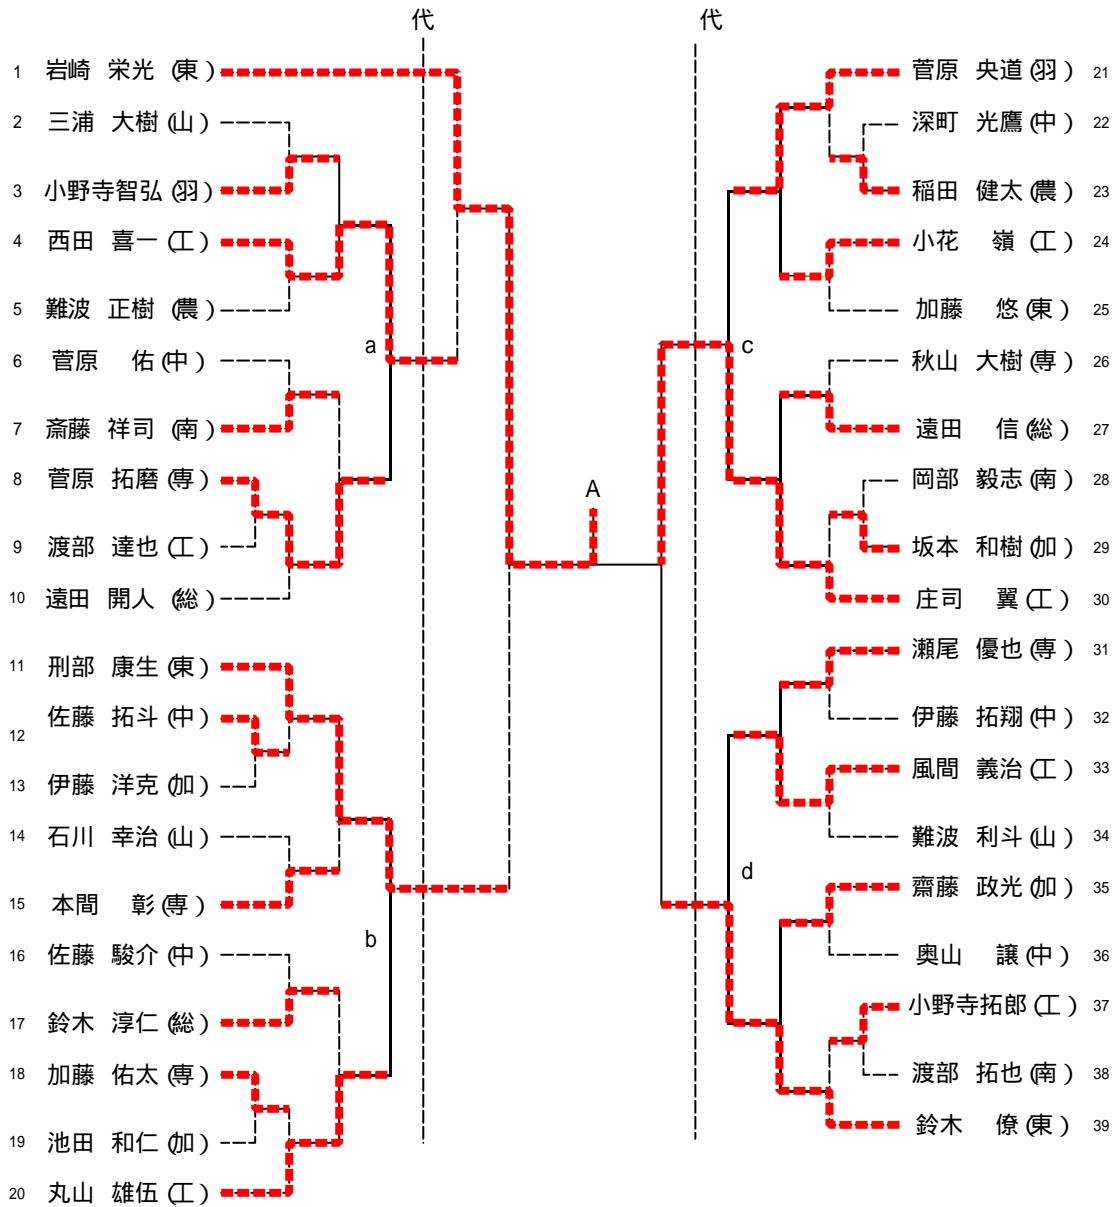

## 男子学校対抗 (代表 6+1)

## 女子学校対応 (代表 2)

	鶴岡東	鶴岡中央	鶴岡北	鶴岡南	勝敗	順位
1. 鶴岡東		3 - 0	3 - 0	3 - 0	3 - 0	1
2. 鶴岡中央	0 - 3		3 - 1	3 - 1	2 - 1	2
3. 鶴岡北	0 - 3	1 - 3		2 - 3	0 - 3	4
4. 鶴岡南	0 - 3	1 - 3	3 - 2		1 - 2	3

平成20年度春季田川地区高校総体

男子シングルス (代表31+5)