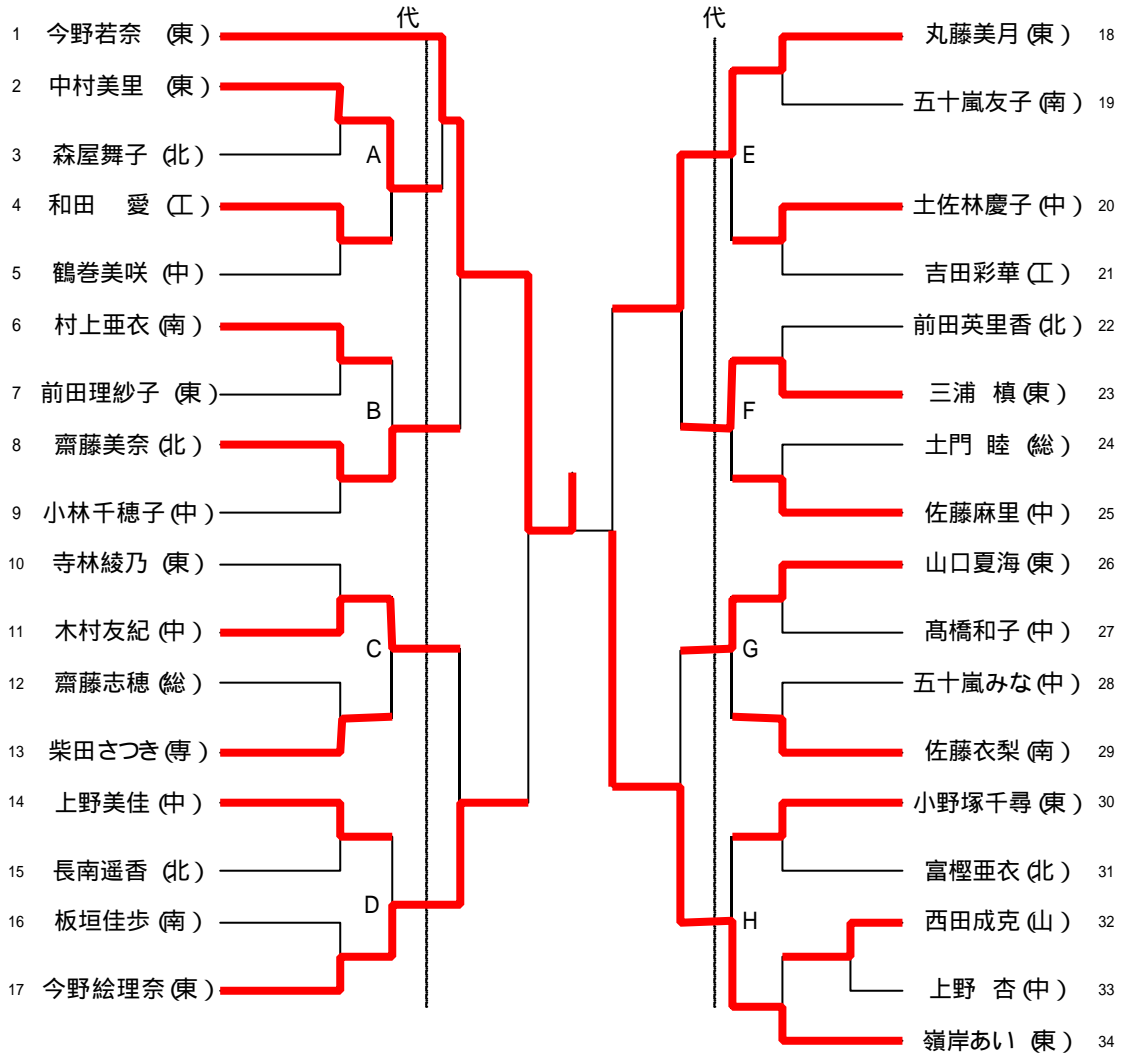

平成 20年度春季田川地区高校総体

女子シングルス (代表 9+ 1)

女子シングルス代表決定戦