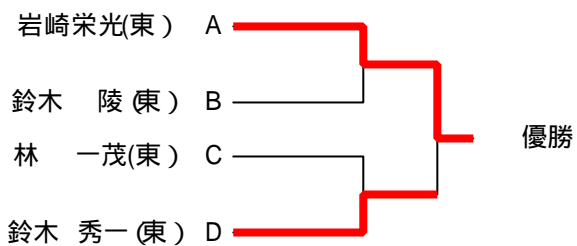

男子シングルス決勝

男子シングルス代表決定戦