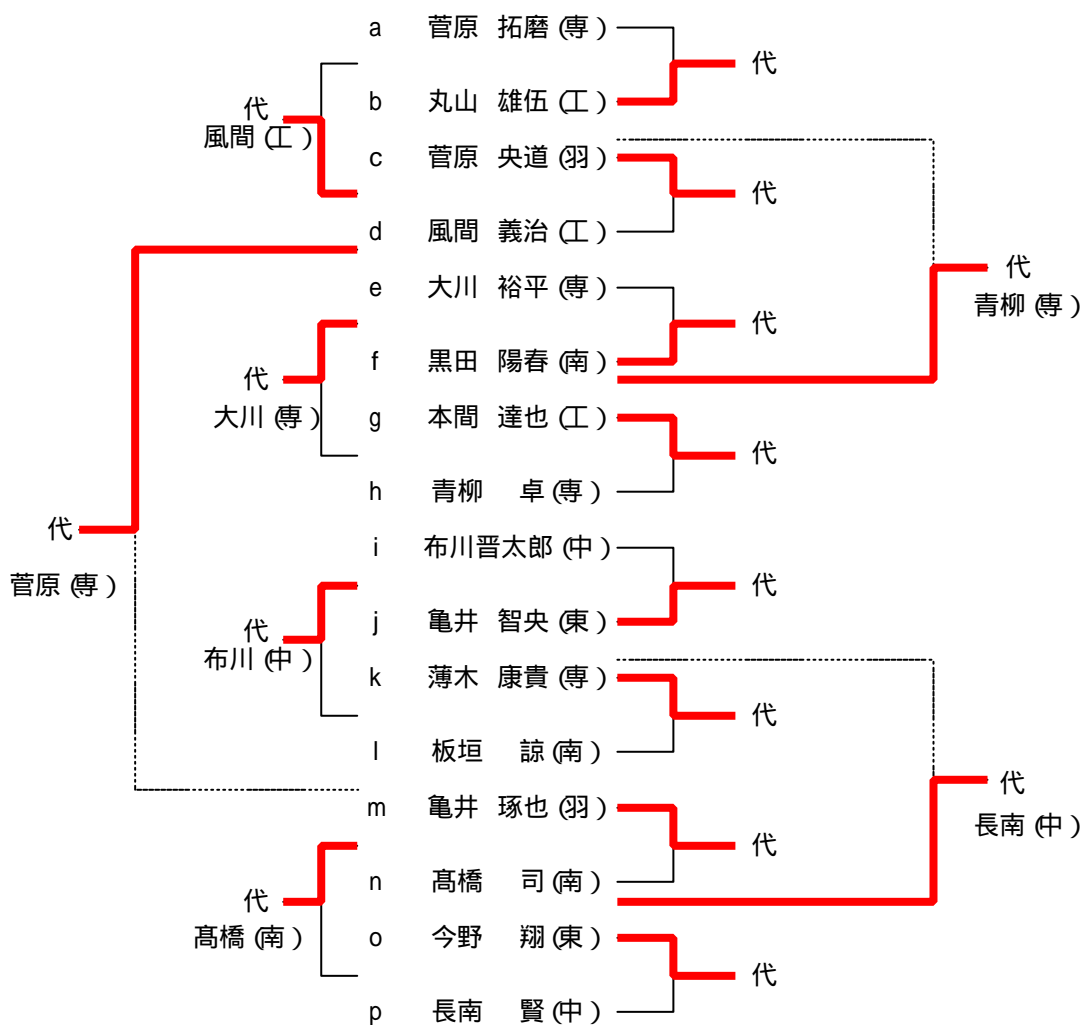

男子シングルス代表決定戦