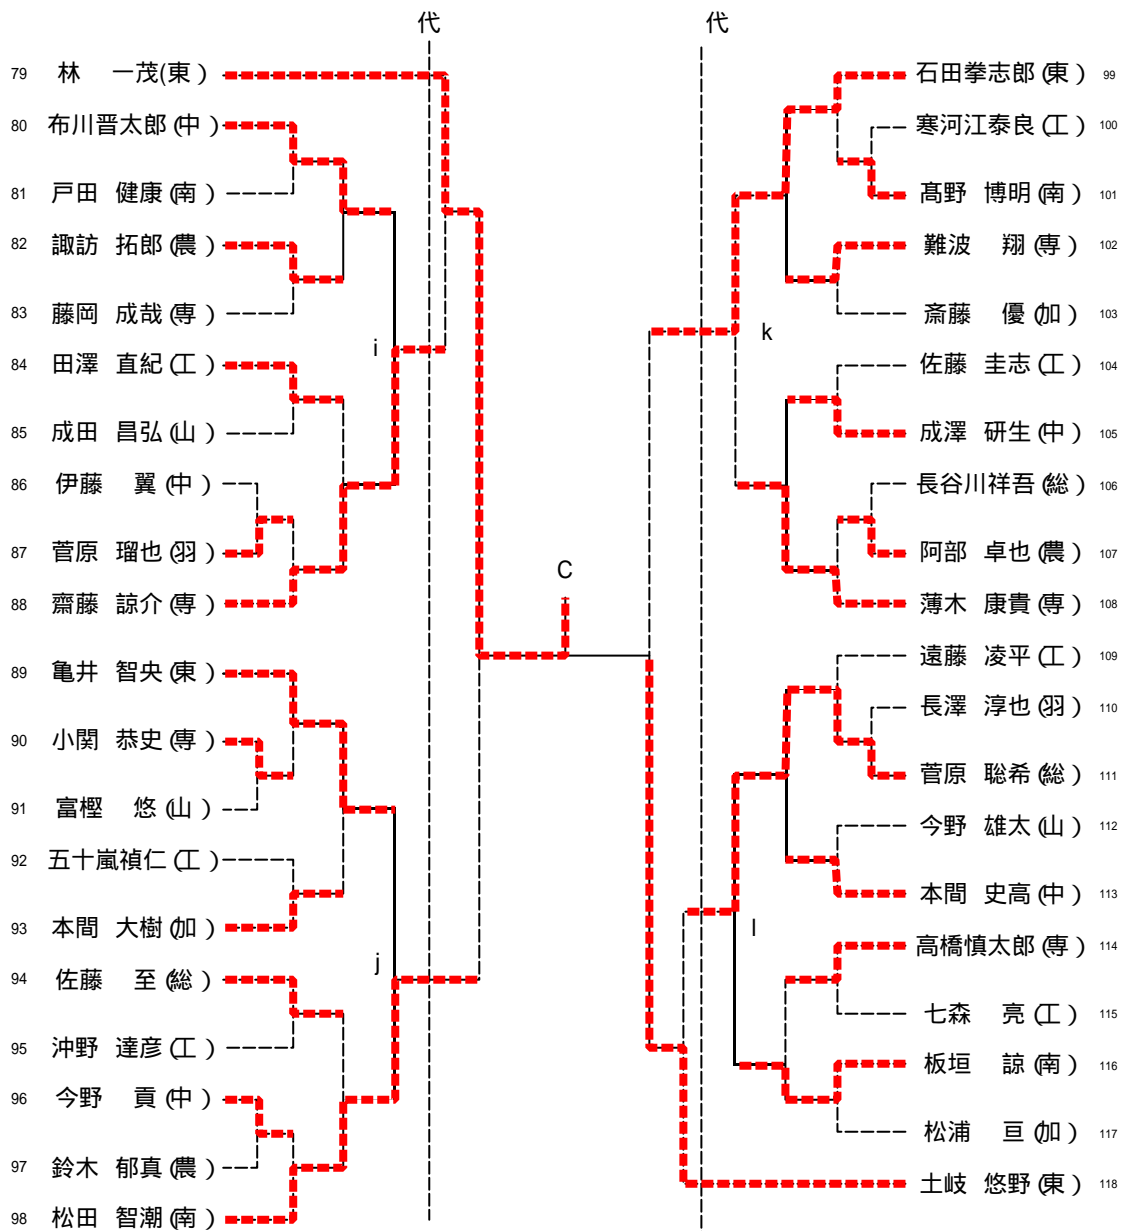

## 男子学校対抗 (代表 6+1)

## 女子学校対応 (代表 2)

	鶴岡東	鶴岡中央	鶴岡北	鶴岡南	勝敗	順位
1. 鶴岡東		3 - 0	3 - 0	3 - 0	3 - 0	1
2. 鶴岡中央	0 - 3		3 - 1	3 - 1	2 - 1	2
3. 鶴岡北	0 - 3	1 - 3		2 - 3	0 - 3	4
4. 鶴岡南	0 - 3	1 - 3	3 - 2		1 - 2	3

平成20年度春季田川地区高校総体

男子シングルス (代表31+5)