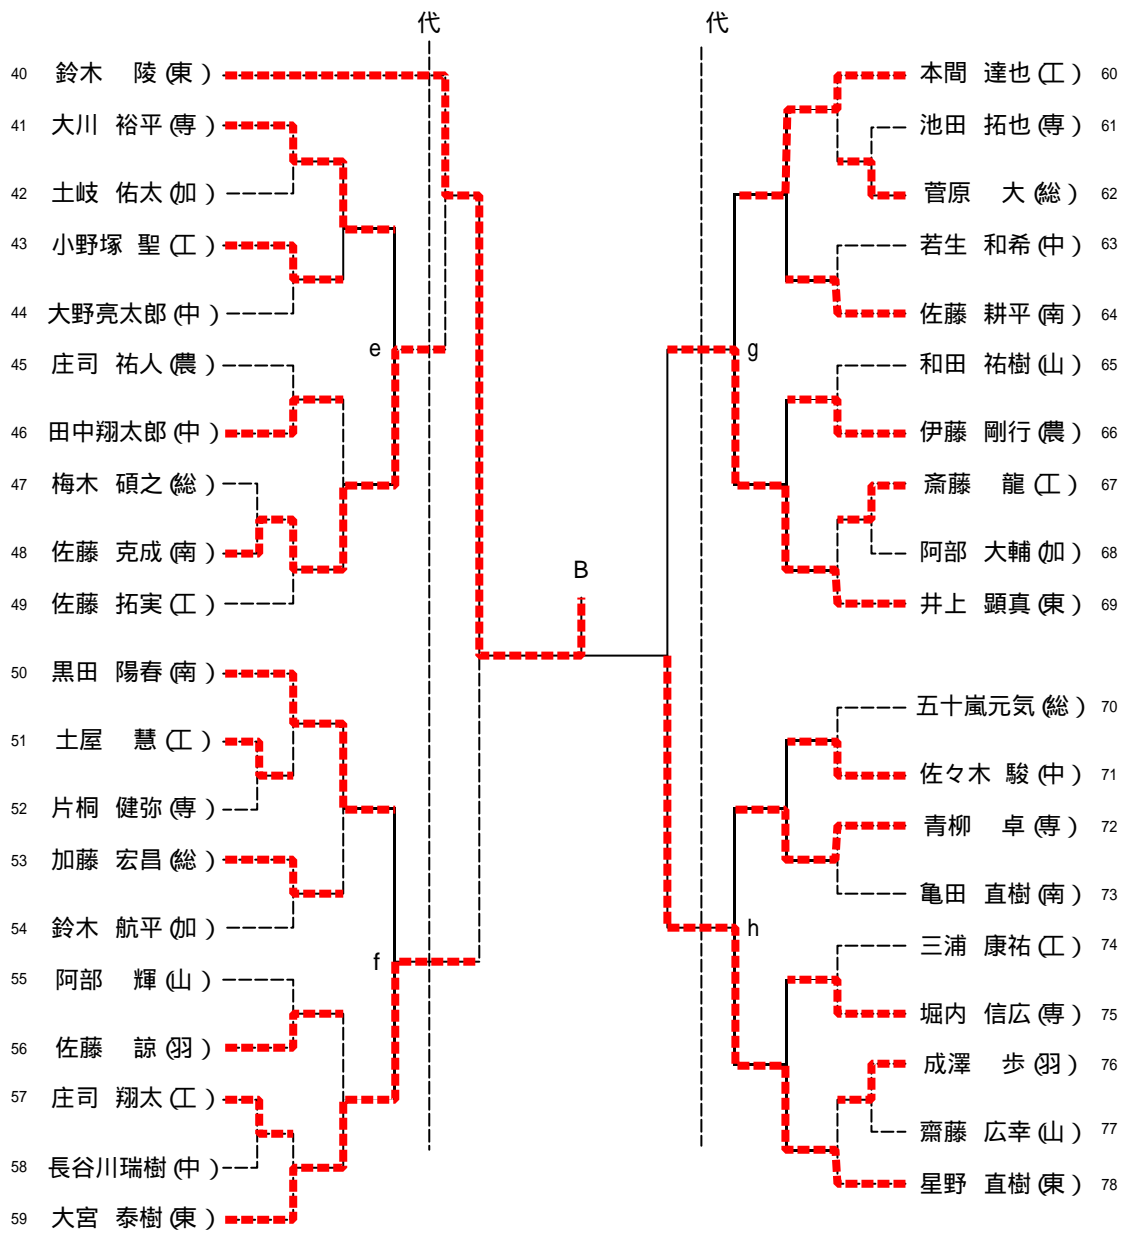

# 平成20年度春季田川地区高校総体

日時 平成20年5月10.11日  
藤島体育館

## 男子学校対抗 (代表 6+1)

## 女子学校対応 (代表 2)

	鶴岡東	鶴岡中央	鶴岡北	鶴岡南	勝敗	順位
1. 鶴岡東		3 - 0	3 - 0	3 - 0	3 - 0	1
2. 鶴岡中央	0 - 3		3 - 1	3 - 1	2 - 1	2
3. 鶴岡北	0 - 3	1 - 3		2 - 3	0 - 3	4
4. 鶴岡南	0 - 3	1 - 3	3 - 2		1 - 2	3

平成20年度春季田川地区高校総体

男子シングルス (代表31+5)