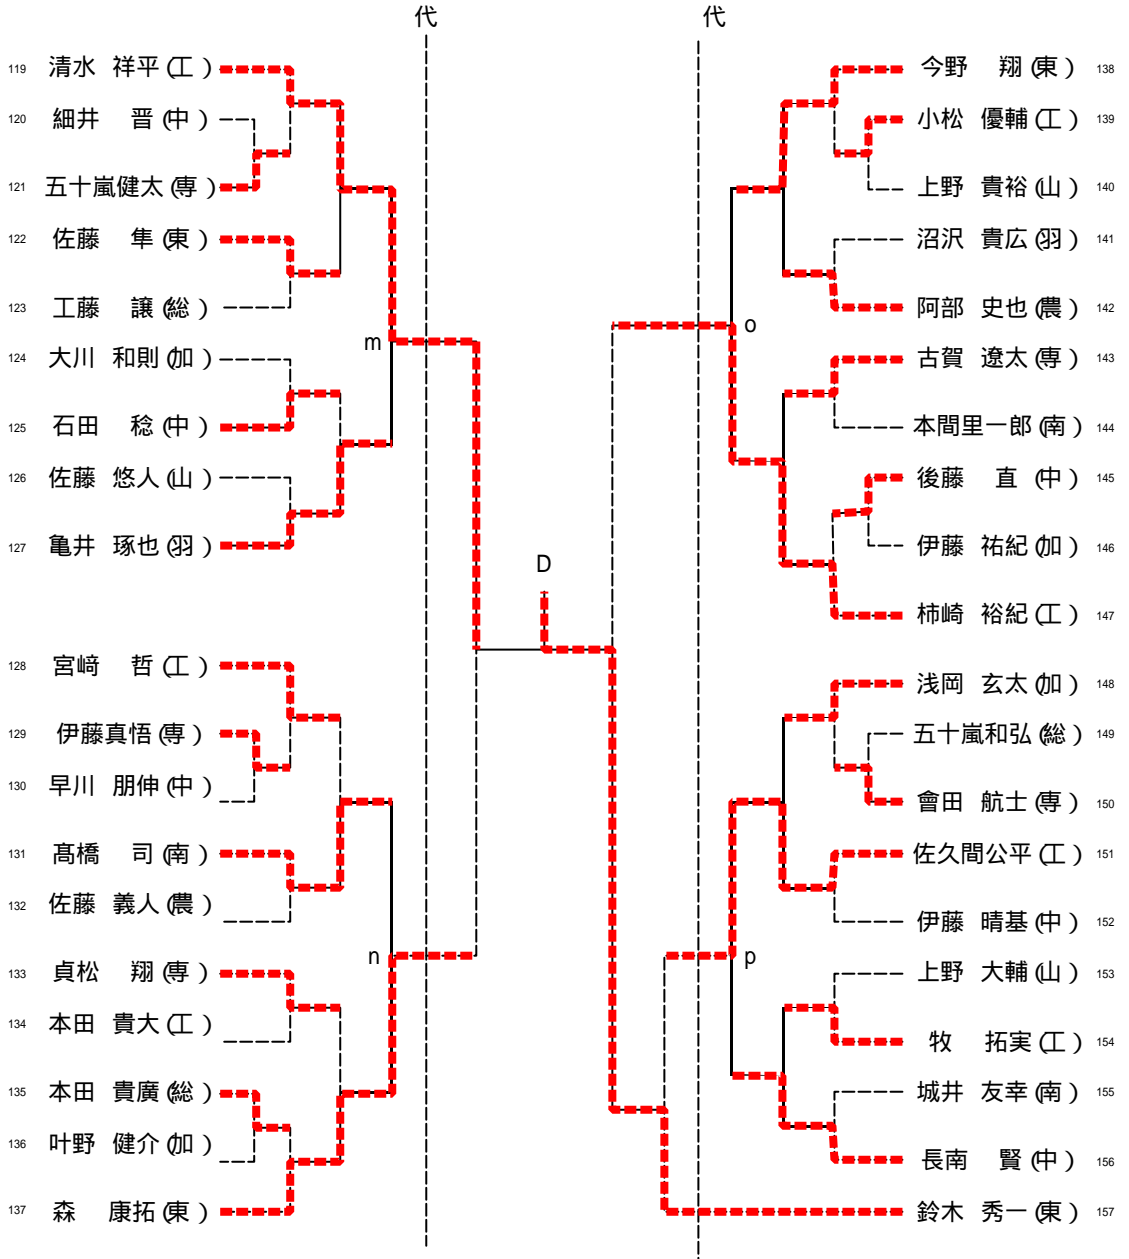

## 男子学校対抗 (代表 6+1)

## 女子学校対応 (代表 2)

	鶴岡東	鶴岡中央	鶴岡北	鶴岡南	勝敗	順位
1. 鶴岡東		3 - 0	3 - 0	3 - 0	3 - 0	1
2. 鶴岡中央	0 - 3		3 - 1	3 - 1	2 - 1	2
3. 鶴岡北	0 - 3	1 - 3		2 - 3	0 - 3	4
4. 鶴岡南	0 - 3	1 - 3	3 - 2		1 - 2	3

平成20年度春季田川地区高校総体

男子シングルス (代表31+5)

### 男子シングルス決勝