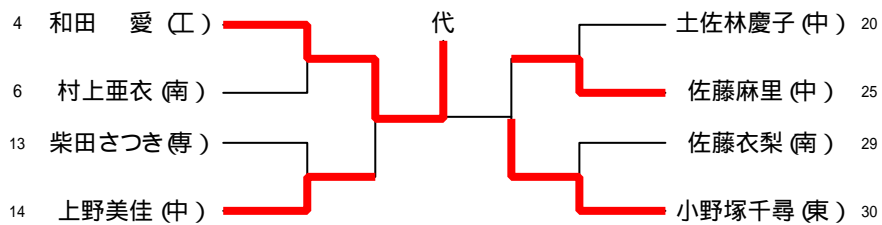

平成 20年度春季田川地区高校総体

女子シングルス (代表 9+ 1)

女子シングルス代表決定戦